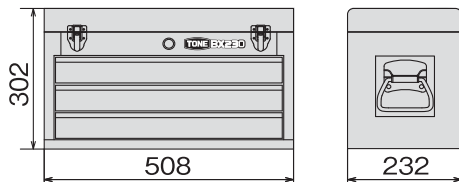

※ケースのみの販売もいたしております。P96をご覧ください。

- トレー付
- ダンボール寸法 : w565 × d295 × h450mm
- 質量 : 22.5kg
- 梱包入数 (通常) : 1

■ BX230 ケース寸法

■ トレー品番

TCG001	TCG003
1 段目	3 段目
TCG002	TCG004
2 段目	4 段目

9.5sq.と12.7sq.を揃えた充実のデラックスセット。

オートメカニック用
メンテナンス用